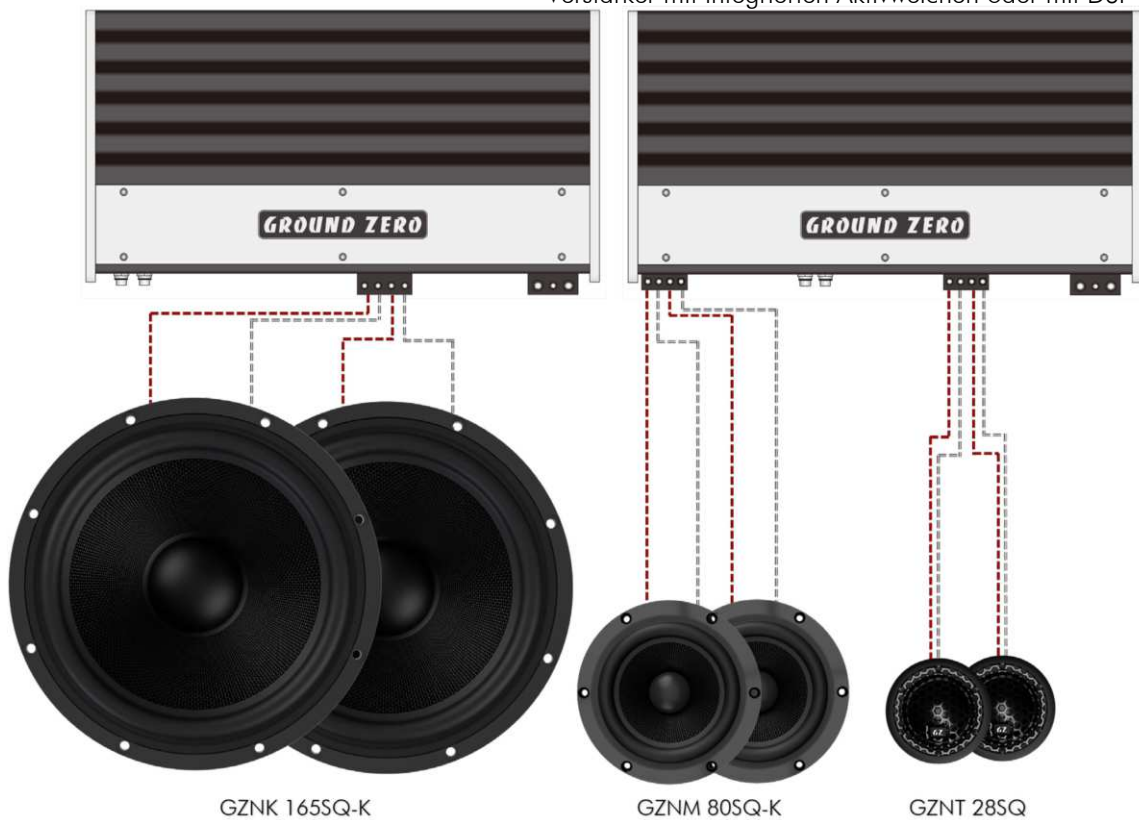

Verkabelung 3-Wege Setup

Verstärker mit integrierten Aktivweichen oder mit DSP