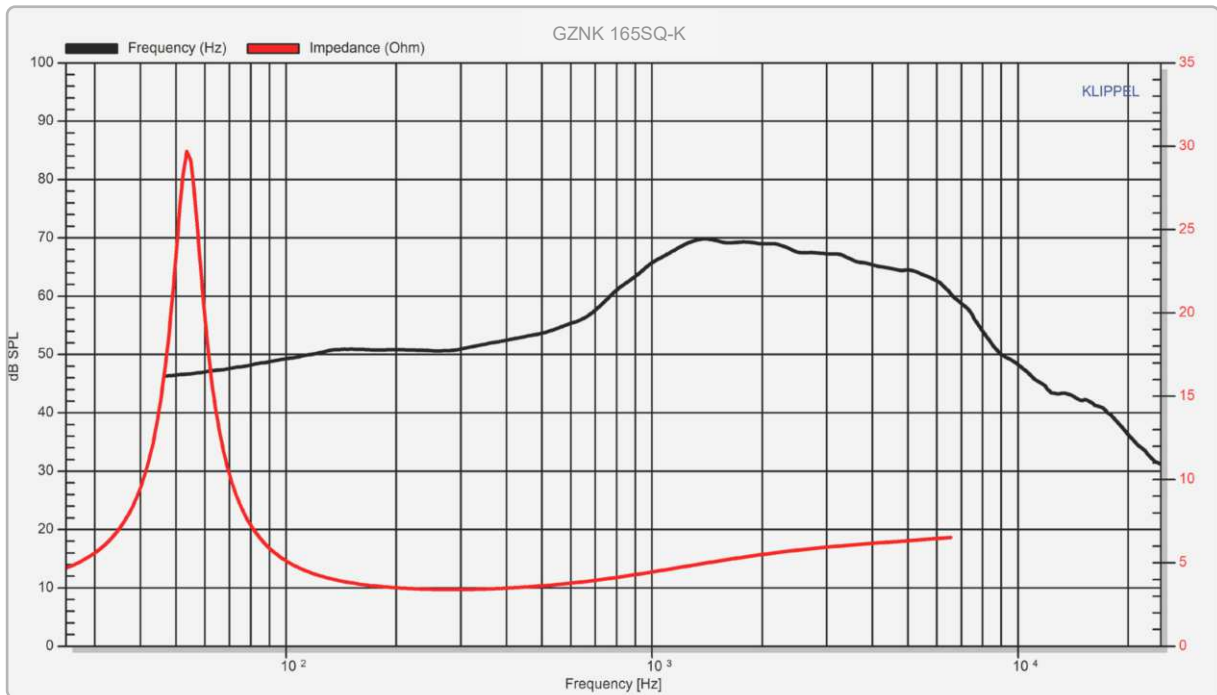

Frequency Response