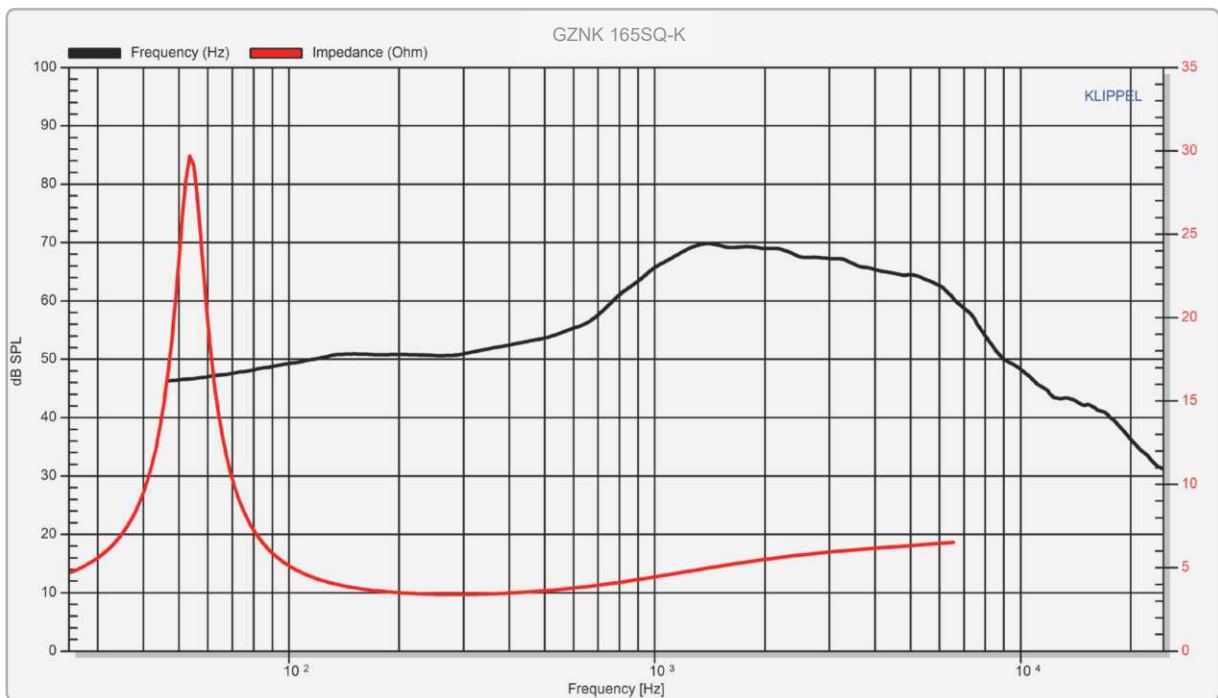

Frequenzgang