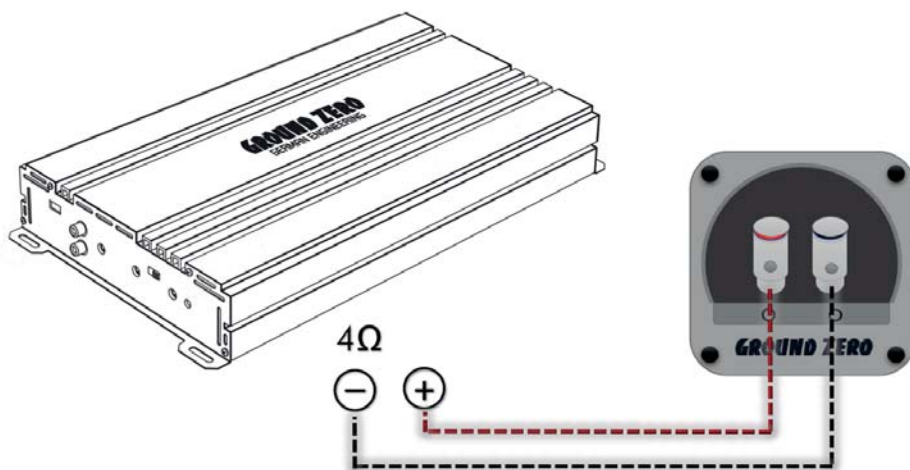

Благодарим за выбор продукции Ground Zero!

Установка автомобильного сабвуфера требует наличия у установщика известного опыта работы с механическими инструментами, а также некоторых навыков проведения электрических соединений. Помимо этого, данная инструкция описывает обобщенный способ установки, а не конкретный метод для Вашего конкретного автомобиля. Если Вы не обладаете необходимым опытом, установку сабвуфера Ground Zero рекомендуется производить с привлечением специалиста соответствующего профиля. Это обеспечит надежную и эффективную работу сабвуфера в течение длительного срока.

Самостоятельное вскрытие сабвуфера, механические повреждения и нарушение порядка эксплуатации могут привести к неисправностям сабвуфера, а также устройства (автоматизированной или усилителя), к которому подключается сабвуфер Ground Zero.

Технические характеристики

Модель	GZIB 20BR	GZIB 25BR	GZIB 30BR
Диаметр динамика, см/дюйм	20/8	25/10	130/12
Сопротивление, Ом	4	4	4
Номинальная мощность (RMS), Вт	150	250	350
Рекомендуемая мощность усилителя (RMS), Вт	100-200	200-300	200-400
Габариты, см	40x27x23/29	44x32x28,5/36	46x37x31/40
Объем корпуса	17	33	37

Производитель оставляет за собой право вносить необходимые изменения в конструкцию изделия без предварительного уведомления. Такие изменения могут быть не отражены в данной инструкции.

Подключение моноусилителя при 4 Ом